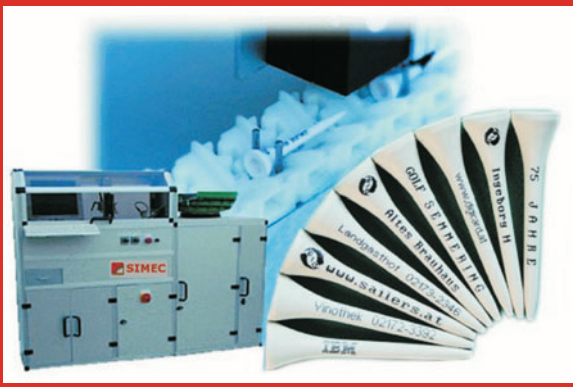

Su nombre sobre un tee ecológico

¡Diferénciese en el campo!

BioTeePersonal son los únicos tees de golf 100 % naturales y biodegradables que se han desarrollado para conservar nuestras instalaciones de golf, para preservar el medioambiente y para proteger las valiosas cabezas de los palos de golf.

Estos tees biodegradables están fabricados principalmente de almidón de trigo y de bio-polímeros. No se ha talado ningún árbol para su producción.

Los tees tiene una longitud de 52 mm (2^{1/8}") y pueden ser adquiridos en blanco natural y otros colores pastel. Para los grandes driver modernos los **BioTeePersonal** también se ofrecen con una longitud de 70 mm (2^{3/8}"), igualmente en colores pastel y blanco.

Para conseguir tees especialmente largos se puede acoplar dos tees.

UTILICE LOS TEES DE FORMA ECOLÓGICA

Los **BioTeePersonal** reducen de forma considerable el período de reparación e inactividad de las segadoras y, además, protegen el bosque, la naturaleza y el medioambiente. Son biodegradables y hechos básicamente de una materia prima natural y de rápido crecimiento (almidón de trigo).